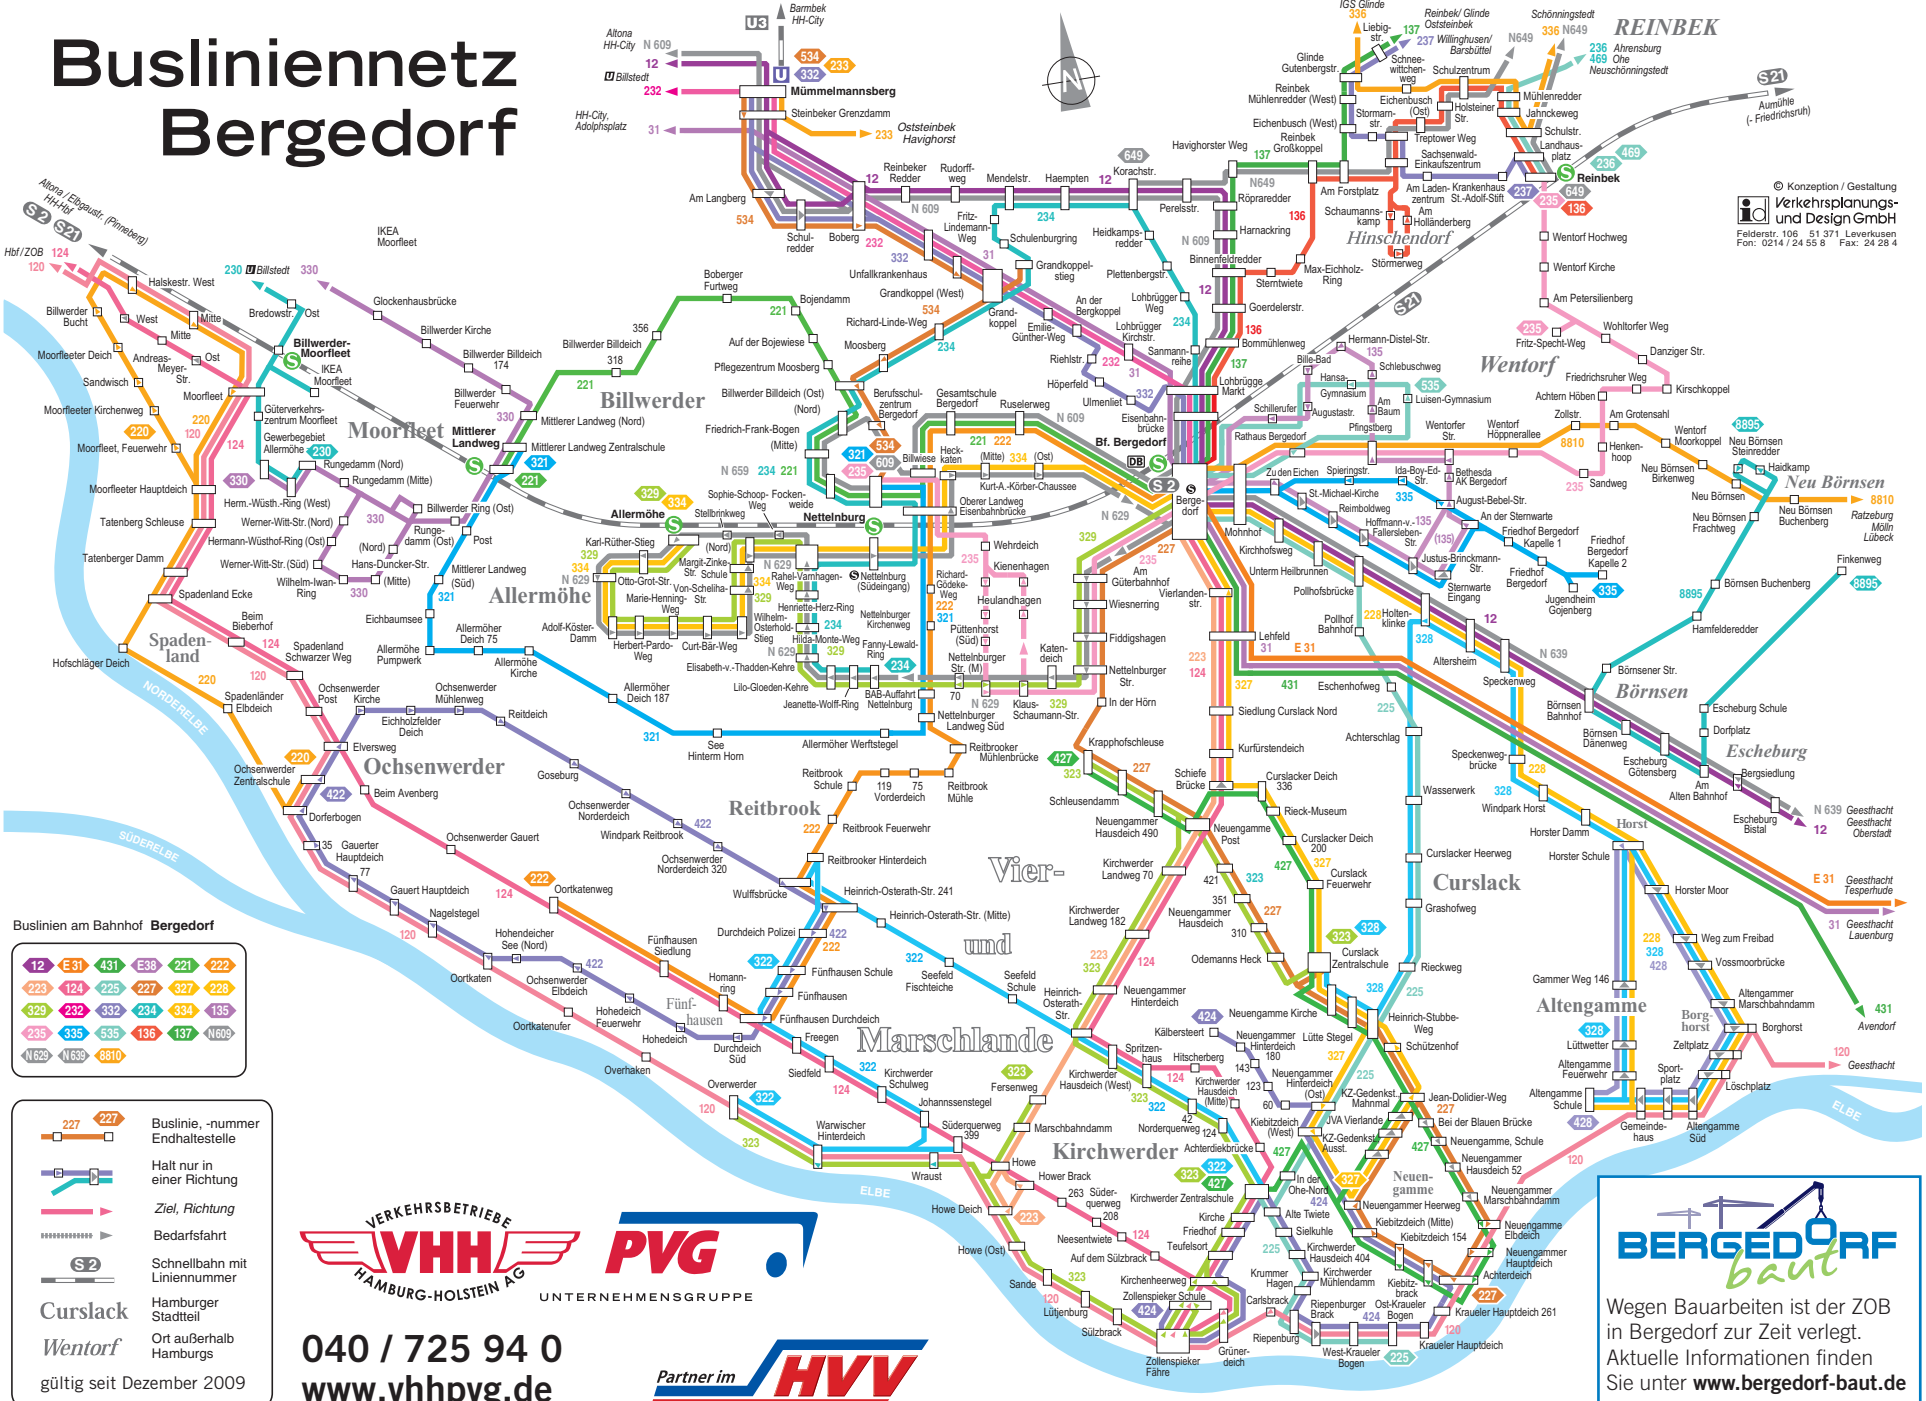

# Busliniennetz Bergedorf

**Buslinien am Bahnhof Bergedorf**

12	E 31	431	E 38	221	222
223	124	225	227	327	228
329	232	332	234	334	135
235	335	535	136	137	N 609
N 629	N 639	8810			

- Buslinie, -nummer Endhaltestelle
- Halt nur in einer Richtung
- Ziel, Richtung
- Bedarfsfahrt
- Schnellbahn mit Liniennummer

**Curslack** Hamburger Stadtteil  
**Wentorf** Ort außerhalb Hamburgs

gültig seit Dezember 2009

040 / 725 94 0  
www.vhhpvg.de

Wegen Bauarbeiten ist der ZOB in Bergedorf zur Zeit verlegt. Aktuelle Informationen finden Sie unter [www.bergedorf-baut.de](http://www.bergedorf-baut.de)